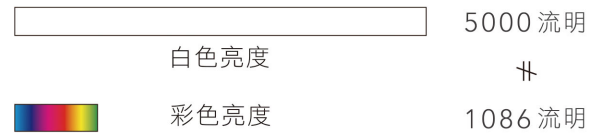

* 環境規格指的是資源、能源使用及回收相關資訊

3LCD 投影機

3倍鮮豔的美感體驗!

選投影機「彩色亮度」才是關鍵，Epson 3LCD 全系列投影機，彩色亮度與同級投影機相差高達3倍，給你3倍真實色彩，讓投影效果更豐富、更飽和。

單片式 DLP

3LCD

| 第三方公正之研究單位 投影機彩色亮度量測報告 |

EB-L630U