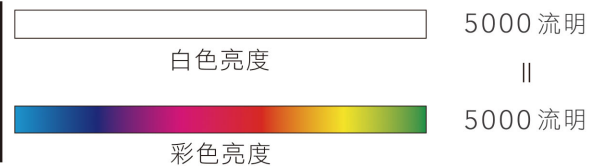

* 環境規格指的是資源、能源使用及回收相關資訊

3LCD 投影機

3倍鮮豔的美感體驗!

選投影機「彩色亮度」才是關鍵，Epson 3LCD 全系列投影機，彩色亮度與同級投影機相差高達3倍，給你3倍真實色彩，讓投影效果更豐富、更飽和。

單片式 DLP

3LCD

| 第三方公正之研究單位 投影機彩色亮度量測報告 |

EB-L630U