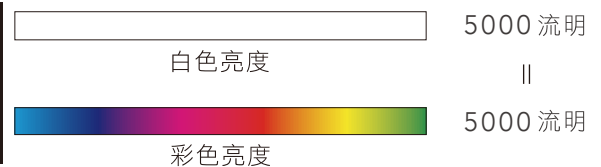

* 環境規格指的是資源、能源使用及回收相關資訊

3LCD 投影機

3倍鮮豔的美感體驗!

選投影機「彩色亮度」才是關鍵，Epson 3LCD 全系列投影機，彩色亮度與同級投影機相差高達3倍，給你3倍真實色彩，讓投影效果更豐富、更飽和。

單片式DLP

3LCD

| 第三方公正之研究單位 投影機彩色亮度量測報告 |

EB-L530U