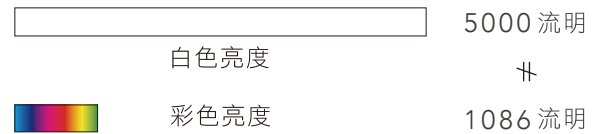

* 環境規格指的是資源、能源使用及回收相關資訊

3LCD 投影機

3倍鮮豔的美感體驗!

選投影機「彩色亮度」才是關鍵，Epson 3LCD 全系列投影機，彩色亮度與同級投影機相差高達3倍，給你3倍真實色彩，讓投影效果更豐富、更飽和。

單片式DLP

3LCD

| 第三方公正之研究單位 投影機彩色亮度量測報告 |

EB-L530U